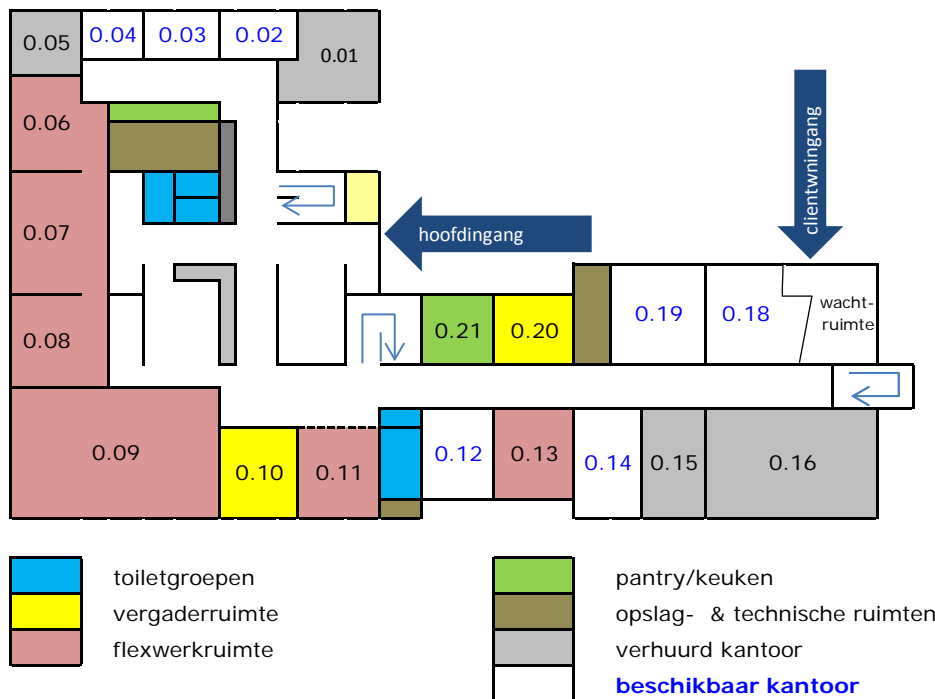

Ondernemerswerf Tiel - plattegrond bgg

versie 2017-10-11

'ALL-IN' bij de Ondernemerswerf betekent inclusief:

- high speed internet
- gebruik van 3 vergaderruimten (van 4 tot 20 pers.)
- gebruik van ruime volledig ingerichte kantine (60 pers.)
- koffie en thee
- parkeerplaatsen voor u en uw gasten
- schoonmaak van algemene ruimten
- gebruik van 4 toiletgroepen en minder valide toilet (bgg)
- gebruik van 4 pantry's en lobby
- 24 uur per dag 7 dagen per week toegang
- gas, water en licht
- zone-verwarming buiten kantooortijden
- eigen postvak

Gemeubileerde verhuur op verzoek mogelijk

Maak uw extra wensen svp kenbaar; niets is te gek :)

beschikbaar
beschikbaar
beschikbaar

beschikbaar

beschikbaar

beschikbaar
beschikbaar

Kamers BGG		
kamer	opp. (m ²)	ALL-IN prijs/maand (excl BTW)
0. 01	34	
0. 02	9	€ 250
0. 03	13	€ 350
0. 04	9	€ 250
0. 05	18	
0. 06	89	
0. 07		
0. 08	71	
0. 09		
0. 10	13	
0. 11	21	
0. 12	15	€ 375
0. 13	18	
0. 14	18	€ 400
0. 15	19	
0. 16	36	
0. 17	32	
0. 18	23	€ 450
0. 19	18	€ 400
0. 20	14	