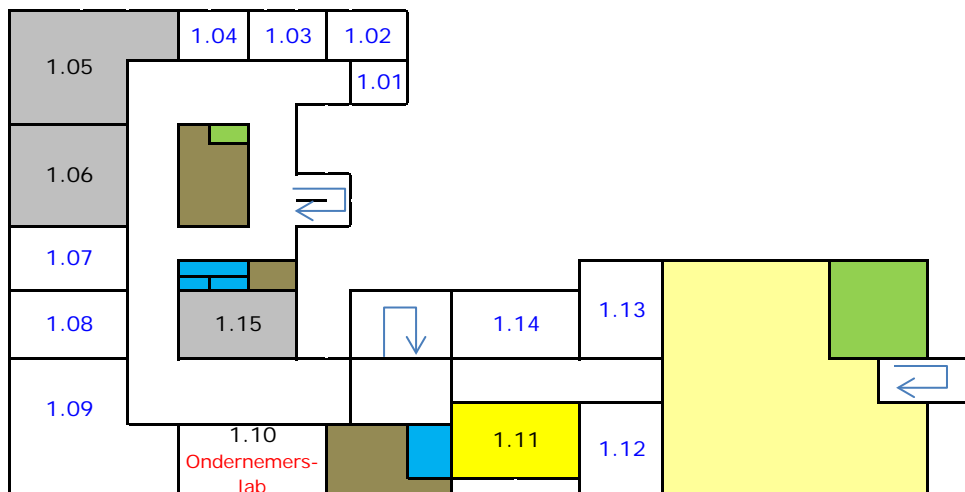

Ondernemerswerf Tiel - plattegrond 1ste etage

versie 2017-10-11

'ALL-IN' bij de Ondernemerswerf betekent inclusief:

- high speed internet
- gebruik van 3 vergaderruimten (van 4 tot 20 pers.)
- gebruik van ruime volledig ingerichte kantine (60 pers.)
- koffie en thee
- parkeerplaatsen voor u en uw gasten
- schoonmaak van algemene ruimten
- gebruik van 4 toiletgroepen en minder valide toilet (bgg)
- gebruik van 4 pantry's en lobby
- 24 uur per dag 7 dagen per week toegang
- gas, water en licht
- zone-verwarming buiten kantoortijden
- eigen postvak

Gemeubileerde verhuur op verzoek mogelijk

Maak uw extra wensen svp kenbaar; niets is te gek :)

kantoren			opp.	ALL-IN
kamer		(m²)	prijs/maand	(excl BTW)
beschikbaar	1. 01	10	€	250
beschikbaar	1. 02	14	€	300
beschikbaar	1. 03	12	€	325
beschikbaar	1. 04	12	€	325
	1. 05	41		
	1. 06	37		
beschikbaar	1. 07	22	€	400
beschikbaar	1. 08	22	€	400
beschikbaar	1. 09	44	€	700
Ondernemerslab	1. 10	35		
	1. 11	33		
beschikbaar	1. 12	16	€	325
beschikbaar	1. 13	18	€	375
beschikbaar	1. 14	26	€	450
	1. 15	18		

Neem graag direct contact met ons op:

Ondernemerswerf BV □ info@ondernemerswerf.nl □ **Appelboogerd 2-6 Tiel** □ **088 012 0120**